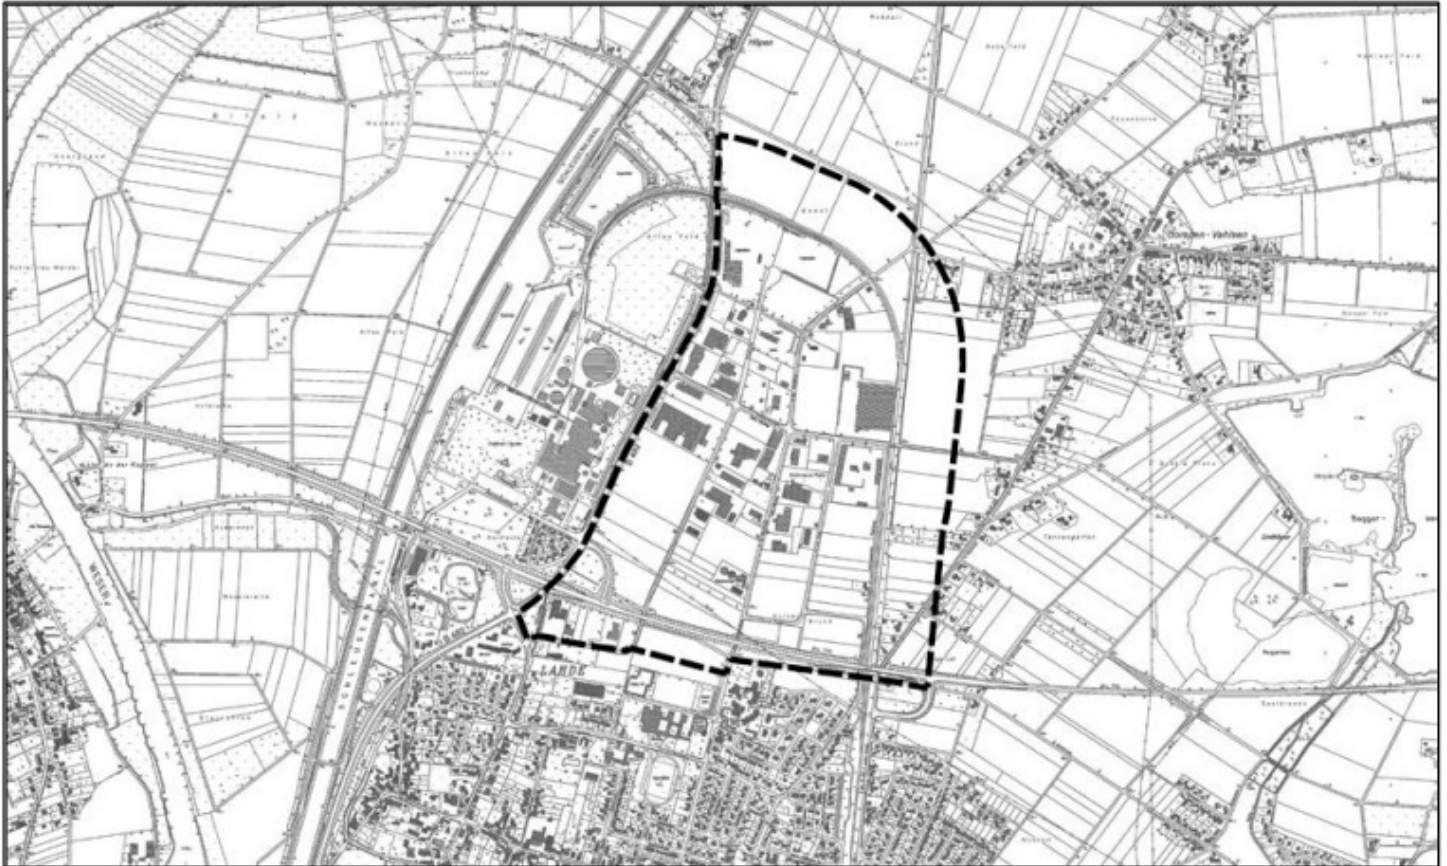

Räumlicher Geltungsbereich des Bebauungsplans Nr. 2A Gewerbestandort Lahde:

Räumlicher Geltungsbereich/Lage der Ausgleichsfläche in der Gemarkung Windheim: